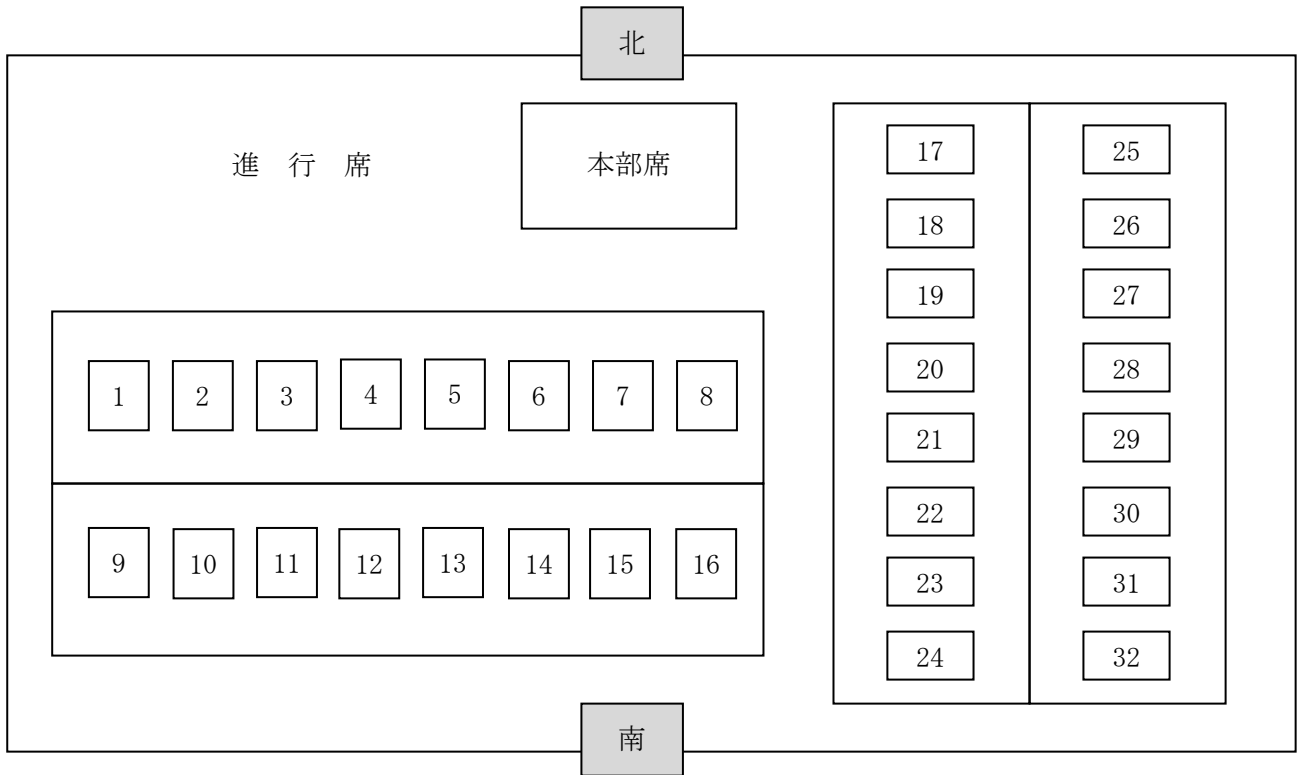

カメイアリーナ仙台 1階図

カメイアリーナ仙台 2階図

試合会場図

○ 大会1, 2日目 第一競技場 32コート会場図

○ 大会3日目 第一競技場 16コート会場図