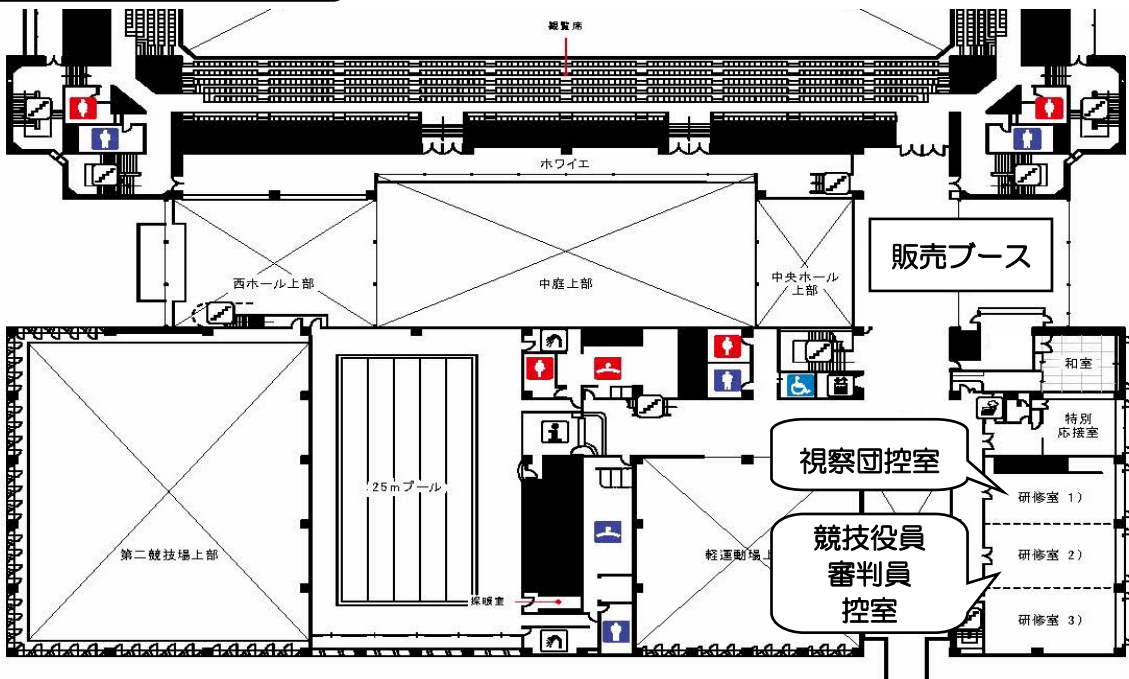

カメイアリーナ仙台 1階図

カメイアリーナ仙台 2階図

試合会場図

○ 大会1, 2日目 第一競技場 32コート会場図

○ 大会3日目 第一競技場 16コート会場図